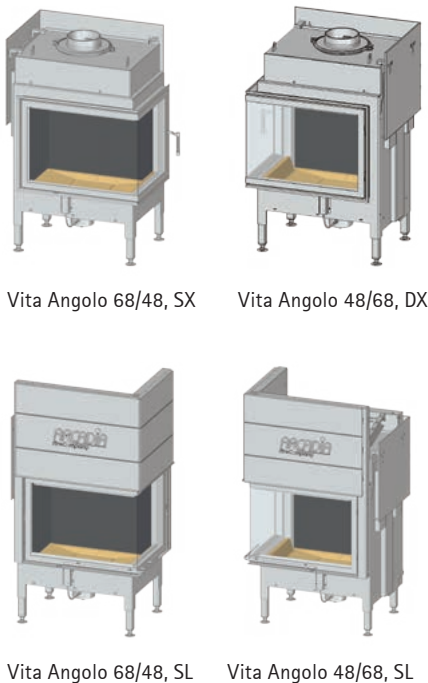

Anwendungsvorteile

- Zwei Scheibenwinkel ermöglichen verschiedene Perspektiven auf das Feuer
- Türanschlag rechts und links wählbar, optional mit hochschiebbarer Scheibe
- Hochhitzebeständige Glaskeramik
- Seitenwände und Rückwand aus dunkler Vermiculite
- umlaufend dezente Scheibenblende

Zubehör

- kombinierbar mit Aufsätzen Aquabox, Thermobox und Helix
- Speicherplatten an den Korpus einhängbar

Vita Angolo 48/68, SL

Der Vita Angolo im Überblick

Vita Angolo 68/48, SX

Vita Angolo 48/68, DX

Vita Angolo 68/48, SL

Vita Angolo 48/68, SL

Vita Angolo				
	68/48, SX	48/68, DX	68/48, SL	48/68, SL
Nennwärmeleistung	7,0* / 15,0*	7,0* / 15,0*	7,0* / 15,0*	7,0* / 15,0*
Heizleistung	*	*	*	*
Aufgabemenge	*	*	*	*
Wirkungsgrad	*	*	*	*
Korpus (B x H x T) in mm	758x1103x548	758x1103x548	768x1424x592	768x1424x592
Rauchrohr (oben, hinten) ø in mm	200	200	200	200
Türhöhe / Türbreite in mm	510 / 674x455	510 / 455x674	510 / 674x455	510 / 455x674
Gewicht in kg	235	235	255	255
* Typprüfung steht noch aus.				